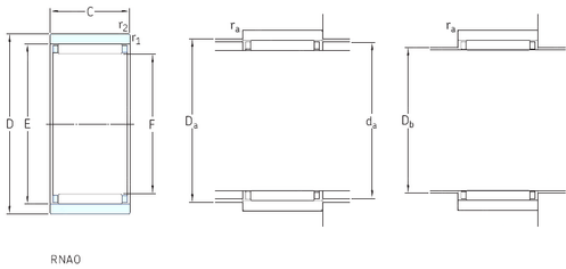

ISO BEARING-SINGAPORE (PTE)LTD.

RNAO

SKF RNAO35x45x13 needle roller bearings

Bearing No. RNAO35x45x13

Size	35x45x13 mm
Bore Diameter	35 mm
Outer Diameter	45 mm
Width	13 mm
Fw	35 mm
D	45 mm
C	13 mm
r1 min.	0,3 mm
r2 min.	0,3 mm
E	40 mm
Da	40,5 mm
ra max.	0,3 mm
da	39,4 mm
Db	35,6 mm
Weight	0,059 Kg
Basic dynamic load rating (C)	15,4 kN
Basic static load rating (C0)	28 kN
Fatigue load limit (Pu)	3,25
Reference speed	12000 r/min

RNAO35x45x13 Bearing 2D drawings and 3D CAD models