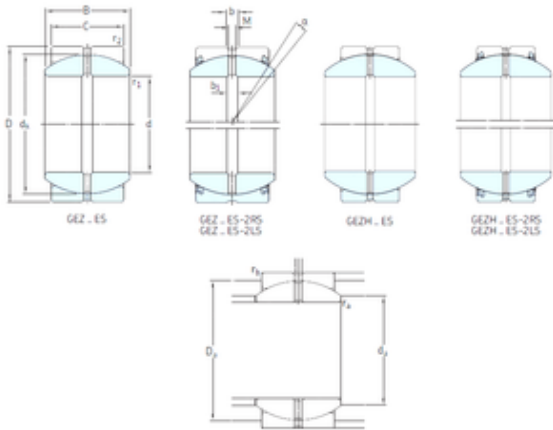

ISO BEARING-SINGAPORE (PTE)LTD.

15,875 mm x 26,988 mm x 13,89 mm SKF
GEZ010ES plain bearings

Bearing No. GEZ010ES

Size	15.875x26.988x13.89 mm
Bore Diameter	15,875 mm
Outer Diameter	26,988 mm
Width	13,89 mm
d	15,875 mm
D	26,988 mm
B	13,89 mm
C	11,91 mm
b	3,2 mm
b1	3 mm
dk	22,835 mm
r1 min.	0,2 mm
r2 min.	1 mm
M	2,5 mm
da min.	17 mm
da max	18,1 mm
Da min	21,7 mm
Da max.	23,6 mm
ra max.	0,2 mm
rb max.	1 mm
Angle	6 °
Weight	0,035 Kg
Basic dynamic load rating (C)	21,5 kN

GEZ010ES Bearing 2D drawings and 3D CAD models