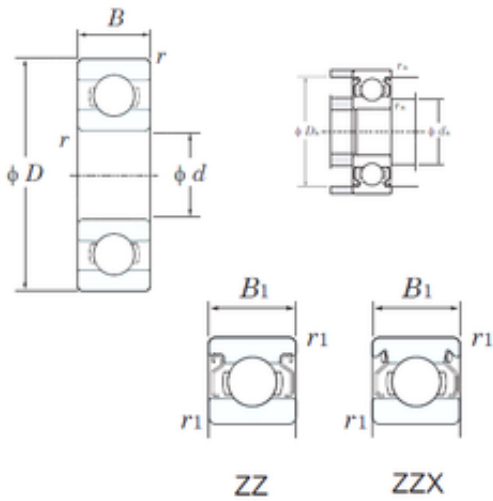

# ISO BEARING-SINGAPORE (PTE)LTD.

7 mm x 22 mm x 8 mm KOYO ML702ZZ deep groove ball bearings

Bearing No. ML702ZZ

Size	7x22x8 mm
Bore Diameter	7 mm
Outer Diameter	22 mm
Width	8 mm
d	7 mm
D	22 mm
B	8 mm
C	8 mm
r min.	0,3 mm
r1 min.	0,3 mm
da min.	9 mm
Da max.	20 mm
ra max.	0,3 mm
Weight	0,014 Kg
Basic dynamic load rating (C)	3,3 kN
Basic static load rating (C0)	1,35 kN
(Grease) Lubrication Speed	34000 r/min

ML702ZZZ Bearing 2D drawings and 3D CAD models